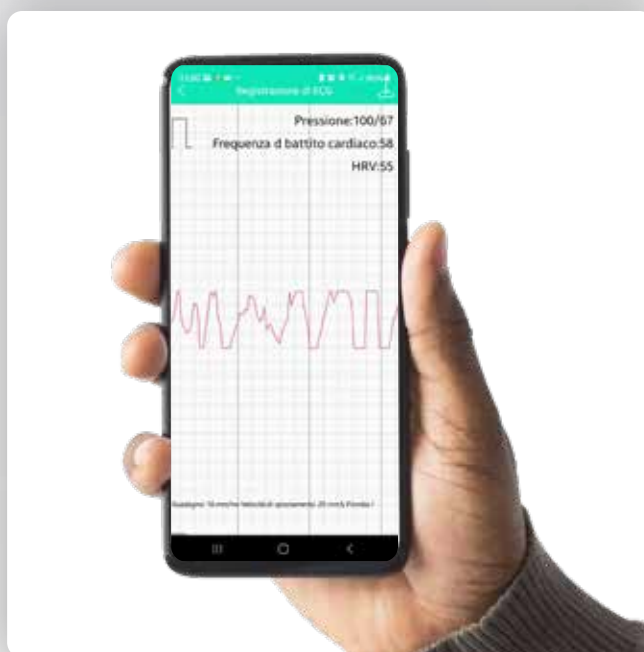

TECH FEEL

ECG SMARTWATCH

Tech Feel è lo smartwatch con ECG.

È infatti dotato di elettrodi in grado di tracciare un ECG a singola derivazione, dando informazioni sulla frequenza cardiaca e sul ritmo cardiaco e consentendo la classificazione della fibrillazione atriale. Lo smartwatch Tech Feel non può essere utilizzato per rilevare altri problemi, come gli attacchi cardiaci.

Come effettuare l'ECG con Tech Feel?

1. Indossare lo smartwatch e appoggiare il polpastrello sulla corona digitale posizionata accanto al display. Si genererà così un circuito chiuso.
2. Dopo 30 secondi l'app Techmade elaborerà i dati ricevuti, emettendo il grafico ECG
3. L'ECG a singola derivazione può essere condiviso con il proprio medico

Tech Feel consente inoltre di misurare la temperatura corporea.

Effettua
ECG a una
derivazione

Monitora la
pressione
sanguigna

Rileva
l'ossigenazione
del sangue

Misura la
temperatura
corporea

Display
1,72"
Dimensione cassa
45 x 37 x 12

PP: 149,99€

Funzionalità di base di ogni smartwatch Techmade

Avviso di chiamata

L'orologio emette un segnale vibrante e mostra l'identificativo sullo schermo

Notifiche

Comparsa di notifiche alla ricezione di SMS o Whatsapp e consente la lettura fino a 96 caratteri